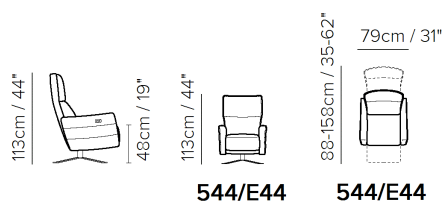

■ Vers. 544

■ Vers. 544

■ Vers. 544

SCHEMATICS

TECHNICAL INFORMATION

	COVERING	Leather <input checked="" type="checkbox"/>	Soft Cover <input checked="" type="checkbox"/>			
	LEGS	Wood <input type="checkbox"/>	Metal <input type="checkbox"/>	Plastic <input type="checkbox"/>	Castors <input type="checkbox"/>	Upholstered <input type="checkbox"/>
	FILLING	Arms <input type="checkbox"/> Fiber <input checked="" type="checkbox"/> Foam <input type="checkbox"/> Feather/Fiber Mix <input type="checkbox"/> Feather	Seat cushion <input type="checkbox"/> Fiber <input checked="" type="checkbox"/> Foam <input type="checkbox"/> Feather/Fiber Mix <input type="checkbox"/> Feather	Back cushion <input type="checkbox"/> Fiber <input checked="" type="checkbox"/> Foam <input type="checkbox"/> Feather/Fiber Mix <input type="checkbox"/> Feather		
	COMFORT	Standard Comfort <input checked="" type="checkbox"/>	Firm Comfort <input type="checkbox"/>			
	FUNCTION	Bed <input type="checkbox"/>	Electric motion <input type="checkbox"/>	Motion <input type="checkbox"/>	Recliner <input type="checkbox"/>	Sliding <input type="checkbox"/>
	OPTIONS	Contrast Stitching <input type="checkbox"/>	Removable <input type="checkbox"/>	Nails <input type="checkbox"/>		